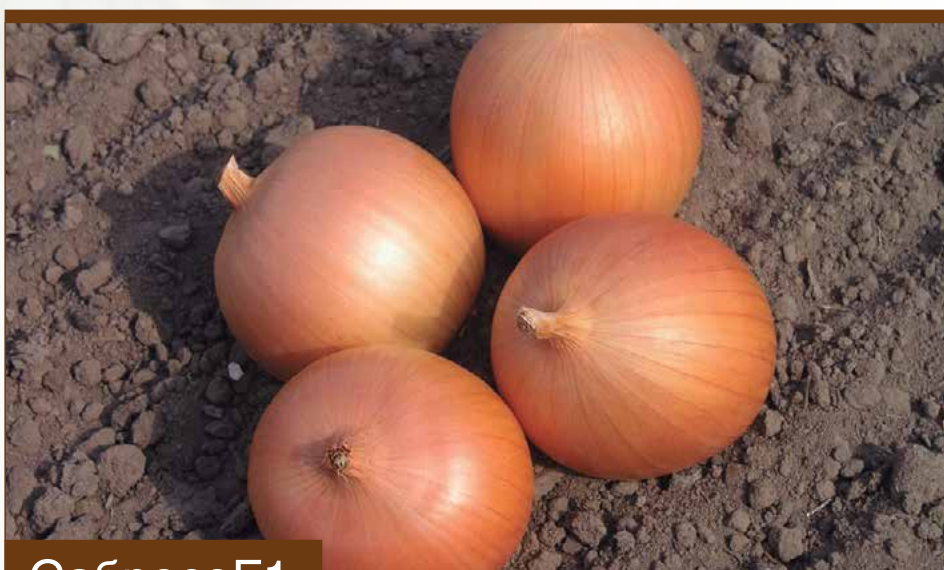

## ПандероF1

**Лучший вариант в качестве основы производства!**

- Лучший гибрид для средне-длительного хранения
- Мощное растение, адаптированное к различным климатическим условиям
- Стабильный и высокоурожайный гибрид
- Темно-коричневый цвет и крепкое удержание кроющей чешуи

## УтрероF1

**Отлично подходящий для длительного хранения!**

- Луковицы насыщенного медного цвета, яркие и привлекательные
- Идеальный выбор для технологий длительного хранения
- Высокопроизводительный гибрид, подходящий для механической уборки
- Вертикальная архитектура растения способствует хорошему проветриванию в поле